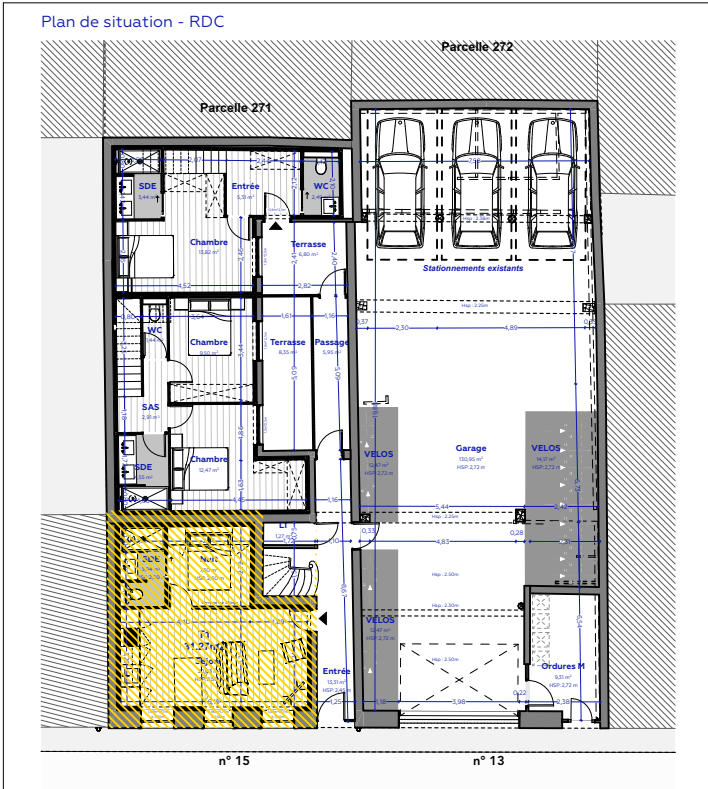

Plan de situation - RDC

SURFACES LOT 7

SDE	3,94m ²
Nuit	7,30m ²
Séjour	20,03m ²
TOTAL surface:	31,27m²

La société se réserve le droit d'apporter des modifications ou des adaptations dues à des impératifs d'ordre technique ou administratif tant en ce qui concerne les dimensions libres que l'équipement.

Les emplacements dévolus aux équipements ménagers sont représentés sur le plan projet en correspondance avec les différents raccordements nécessaires en électricité et en eau. Le mobilier est représenté à titre indicatif.